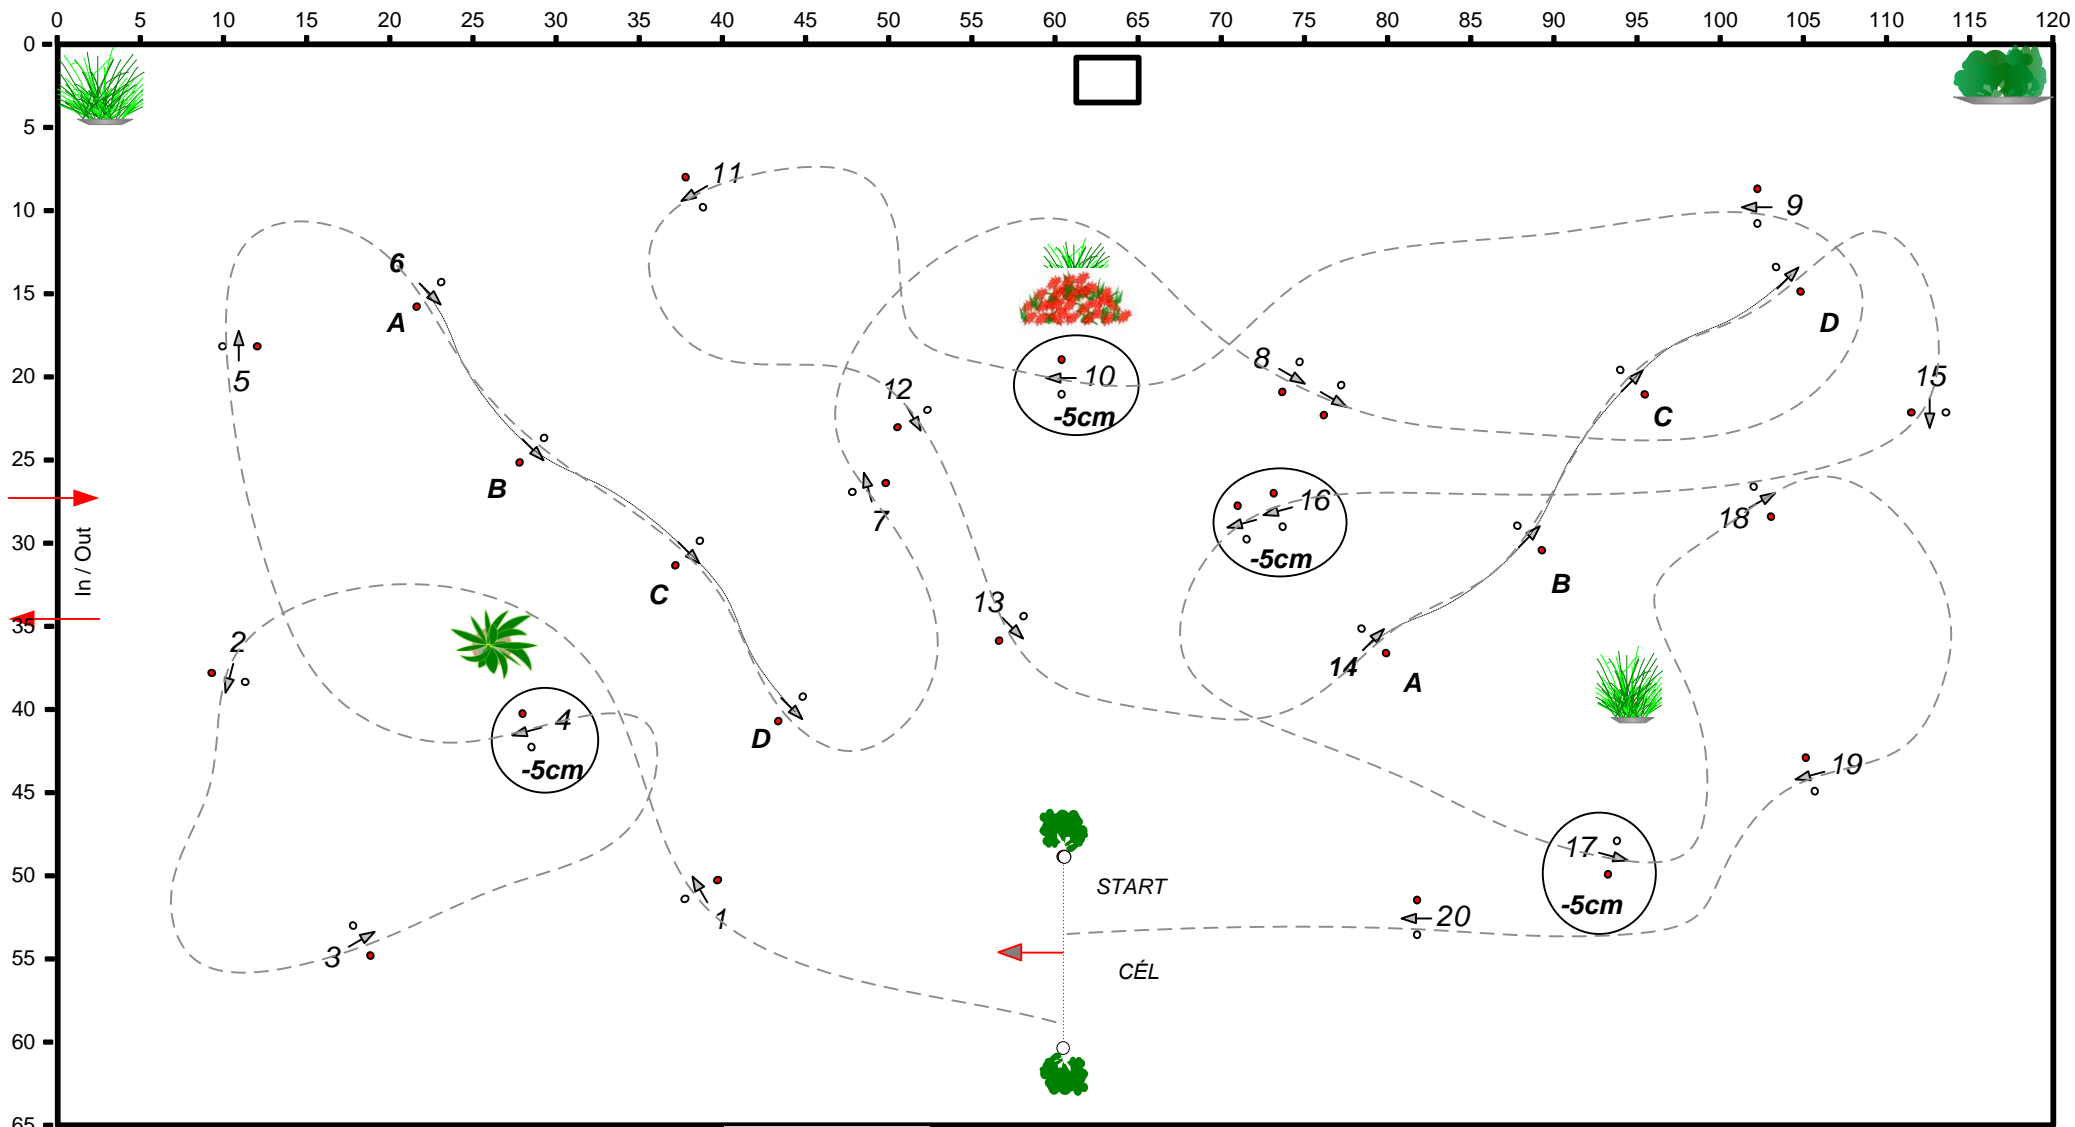

Mélykut 2022. 08. 14.

Kategória: CAN-A H1 Pálya hossza (m): 690 Iram (m/p): 250 Alapidő (s): 166 Selybatáv: nyomtáv + 20 cm

Kategória: CAN-A H2 Pálya hossza (m): 710 Iram (m/p): 250 Alapidő (s): 170 Selybatáv: nyomtáv + 20 cm

Kategória: CAN-A H4 Pálya hossza (m): 740 Iram (m/p): 240 Alapidő (s): 185 Selybatáv: nyomtáv + 25 cm

Kategória: CAN-B H1 Pálya hossza (m): 690 Iram (m/p): 230 Alapidő (s): 180 Selybatáv: nyomtáv + 30 cm

Kategória: CAN-B H2 Pálya hossza (m): 710 Iram (m/p): 230 Alapidő (s): 185 Selybatáv: nyomtáv + 30 cm

ZSÚRI