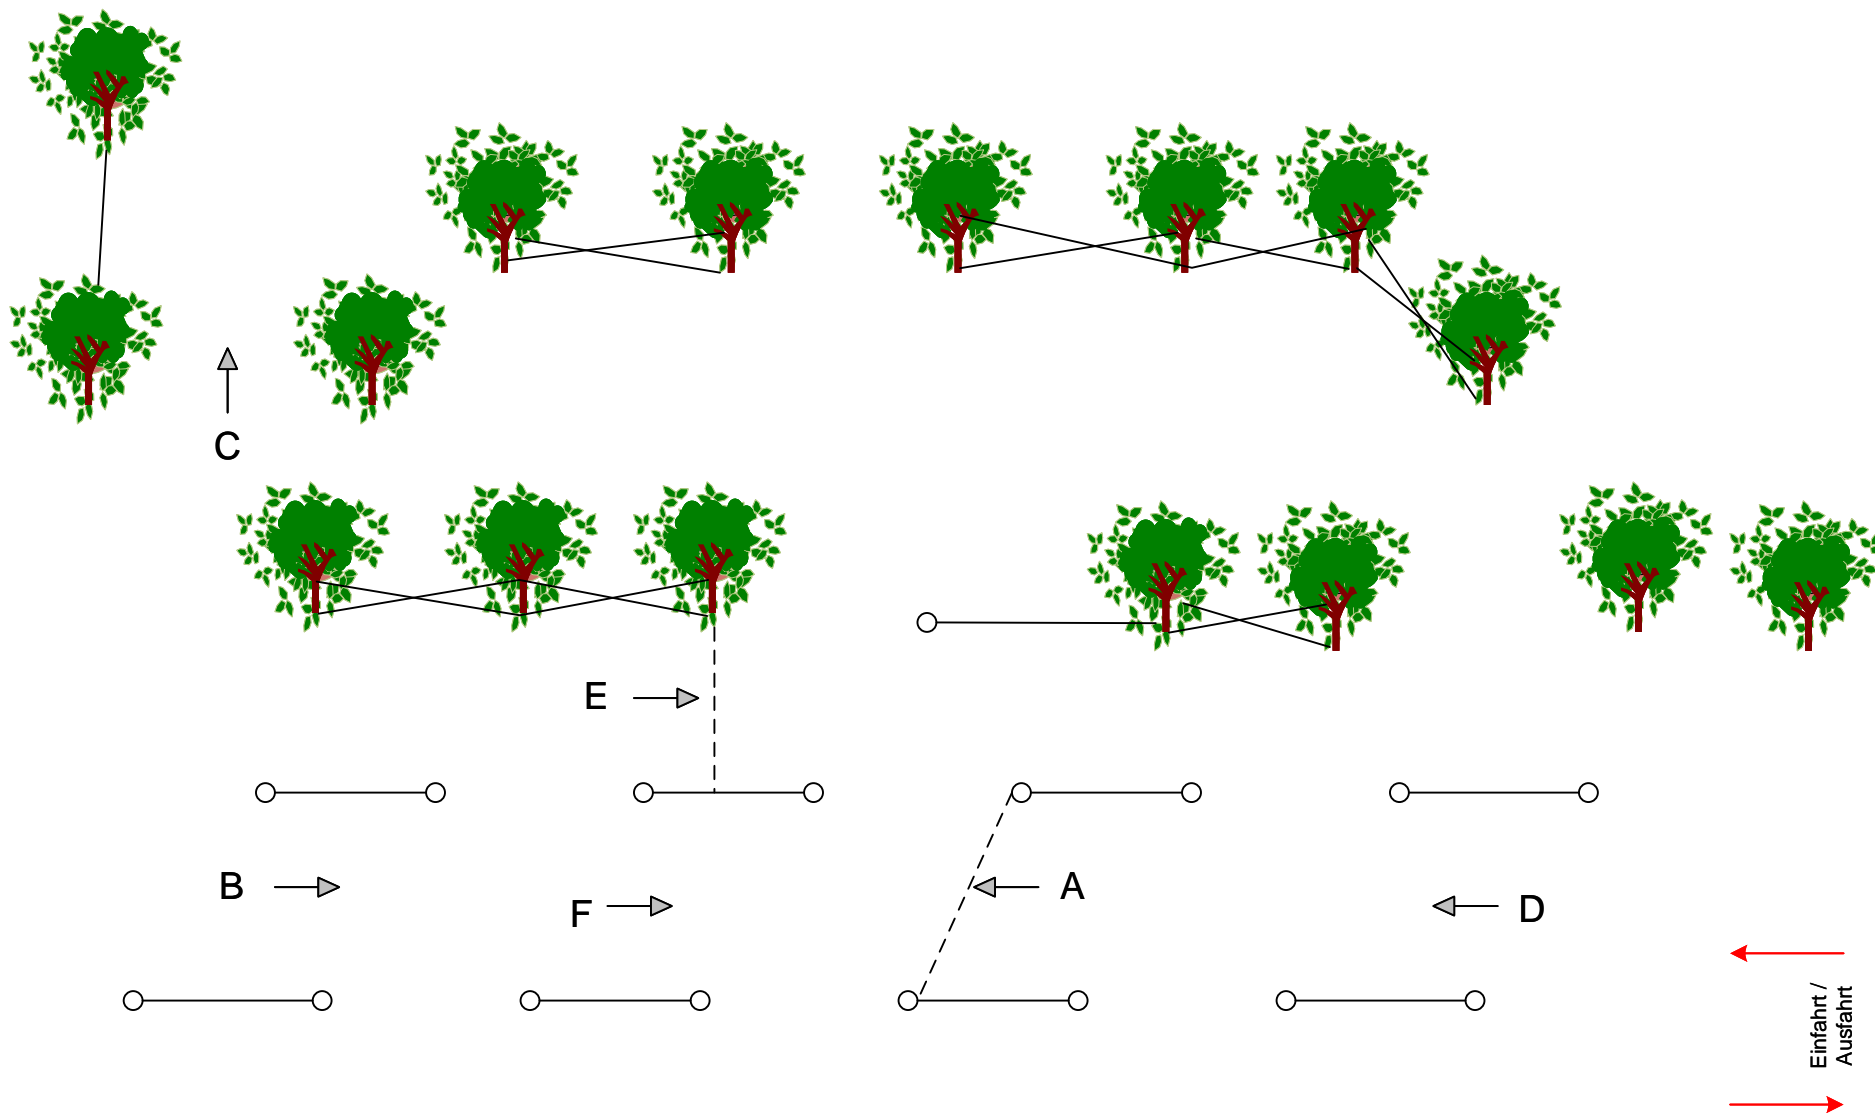

Gerjen CAN-A CAN-B

2022.05.15

2.akadály