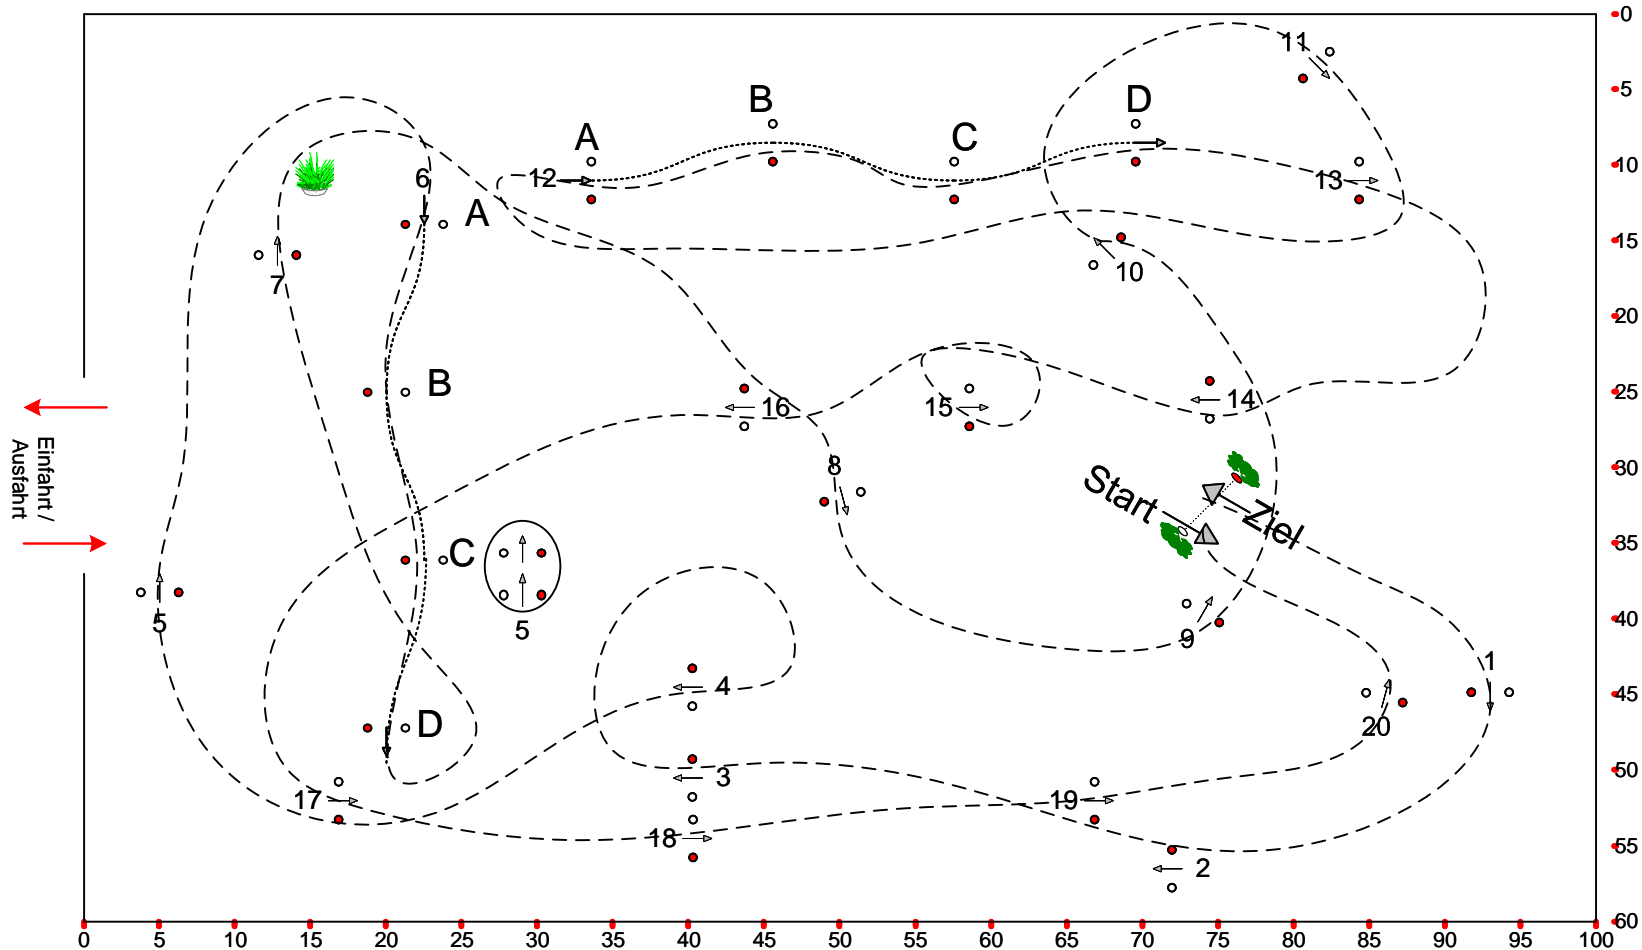

CAN-A CAN-B CAN-J CAN-Ch

Klasse: E

2022. május 14., szombat

Beginn: 15:00 Uhr

CAN-A 250m/min 780 m 188 sec

CAN-J 260m/min 760 m 176 sec

CAN-B 230m/min 780 m 204 sec

Biró