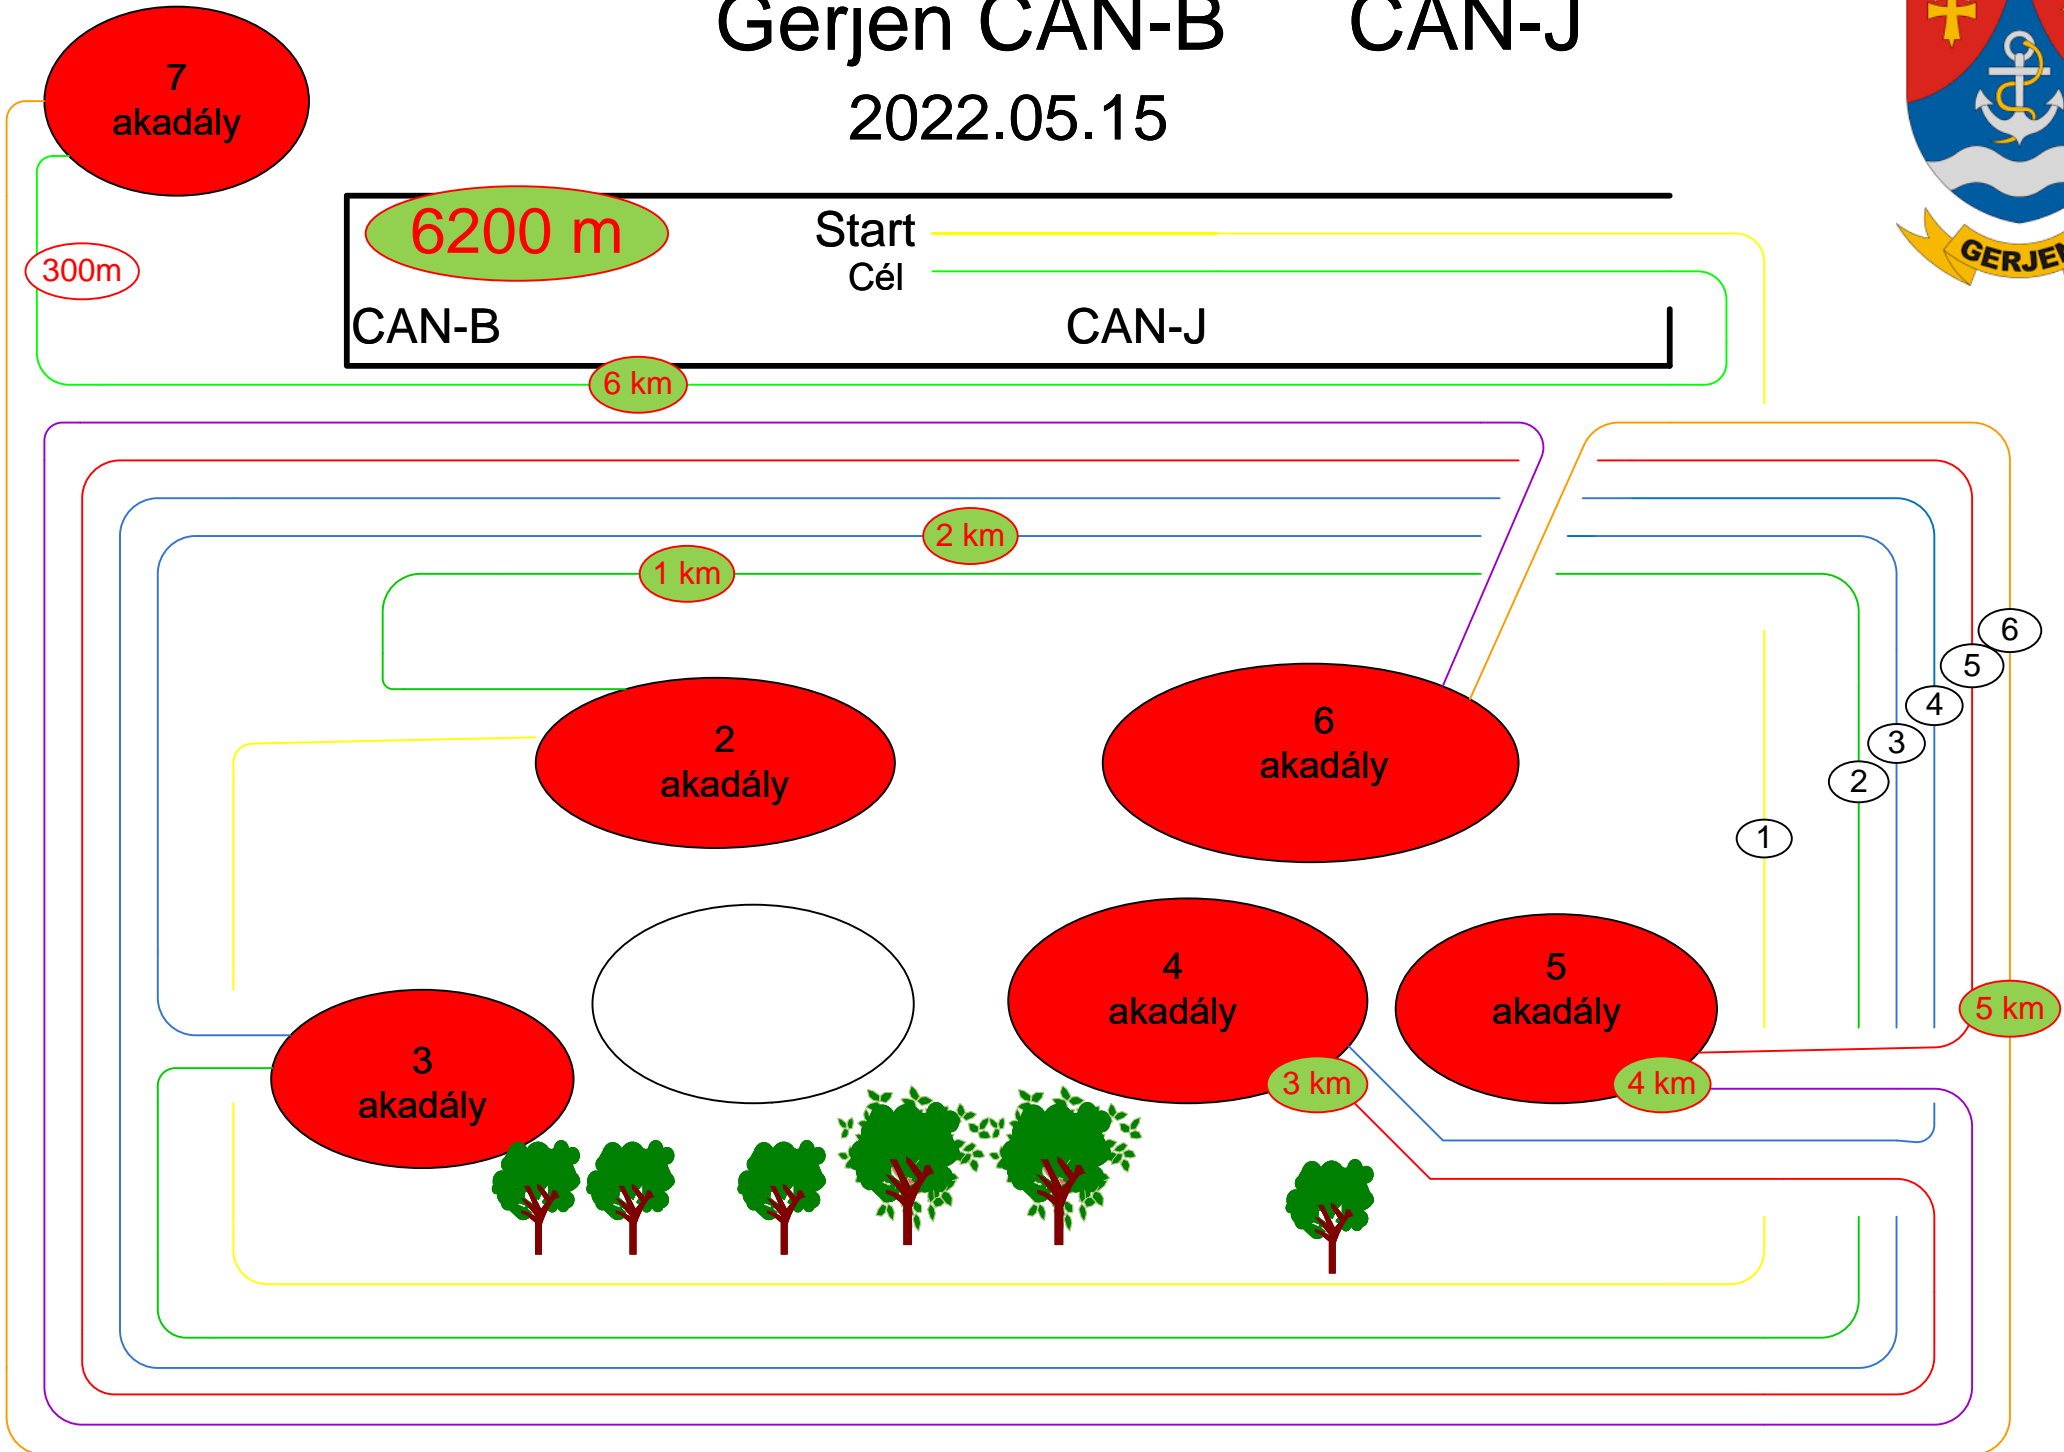

A szakasz

6000 m

Gerjen
CAN-A CAN-B

CAN-J CAN-Ch

Gerjen CAN-A

2022.05.15

Gerjen CAN-B CAN-J

2022.05.15

Gerjen CAN-Ch

2022.05.15

4800 m Start _____
Cél _____

Gerjen

CAN-A CAN-B

2022.05.15

1.akadály

↓ Einfahrt /
↑ Ausfahrt