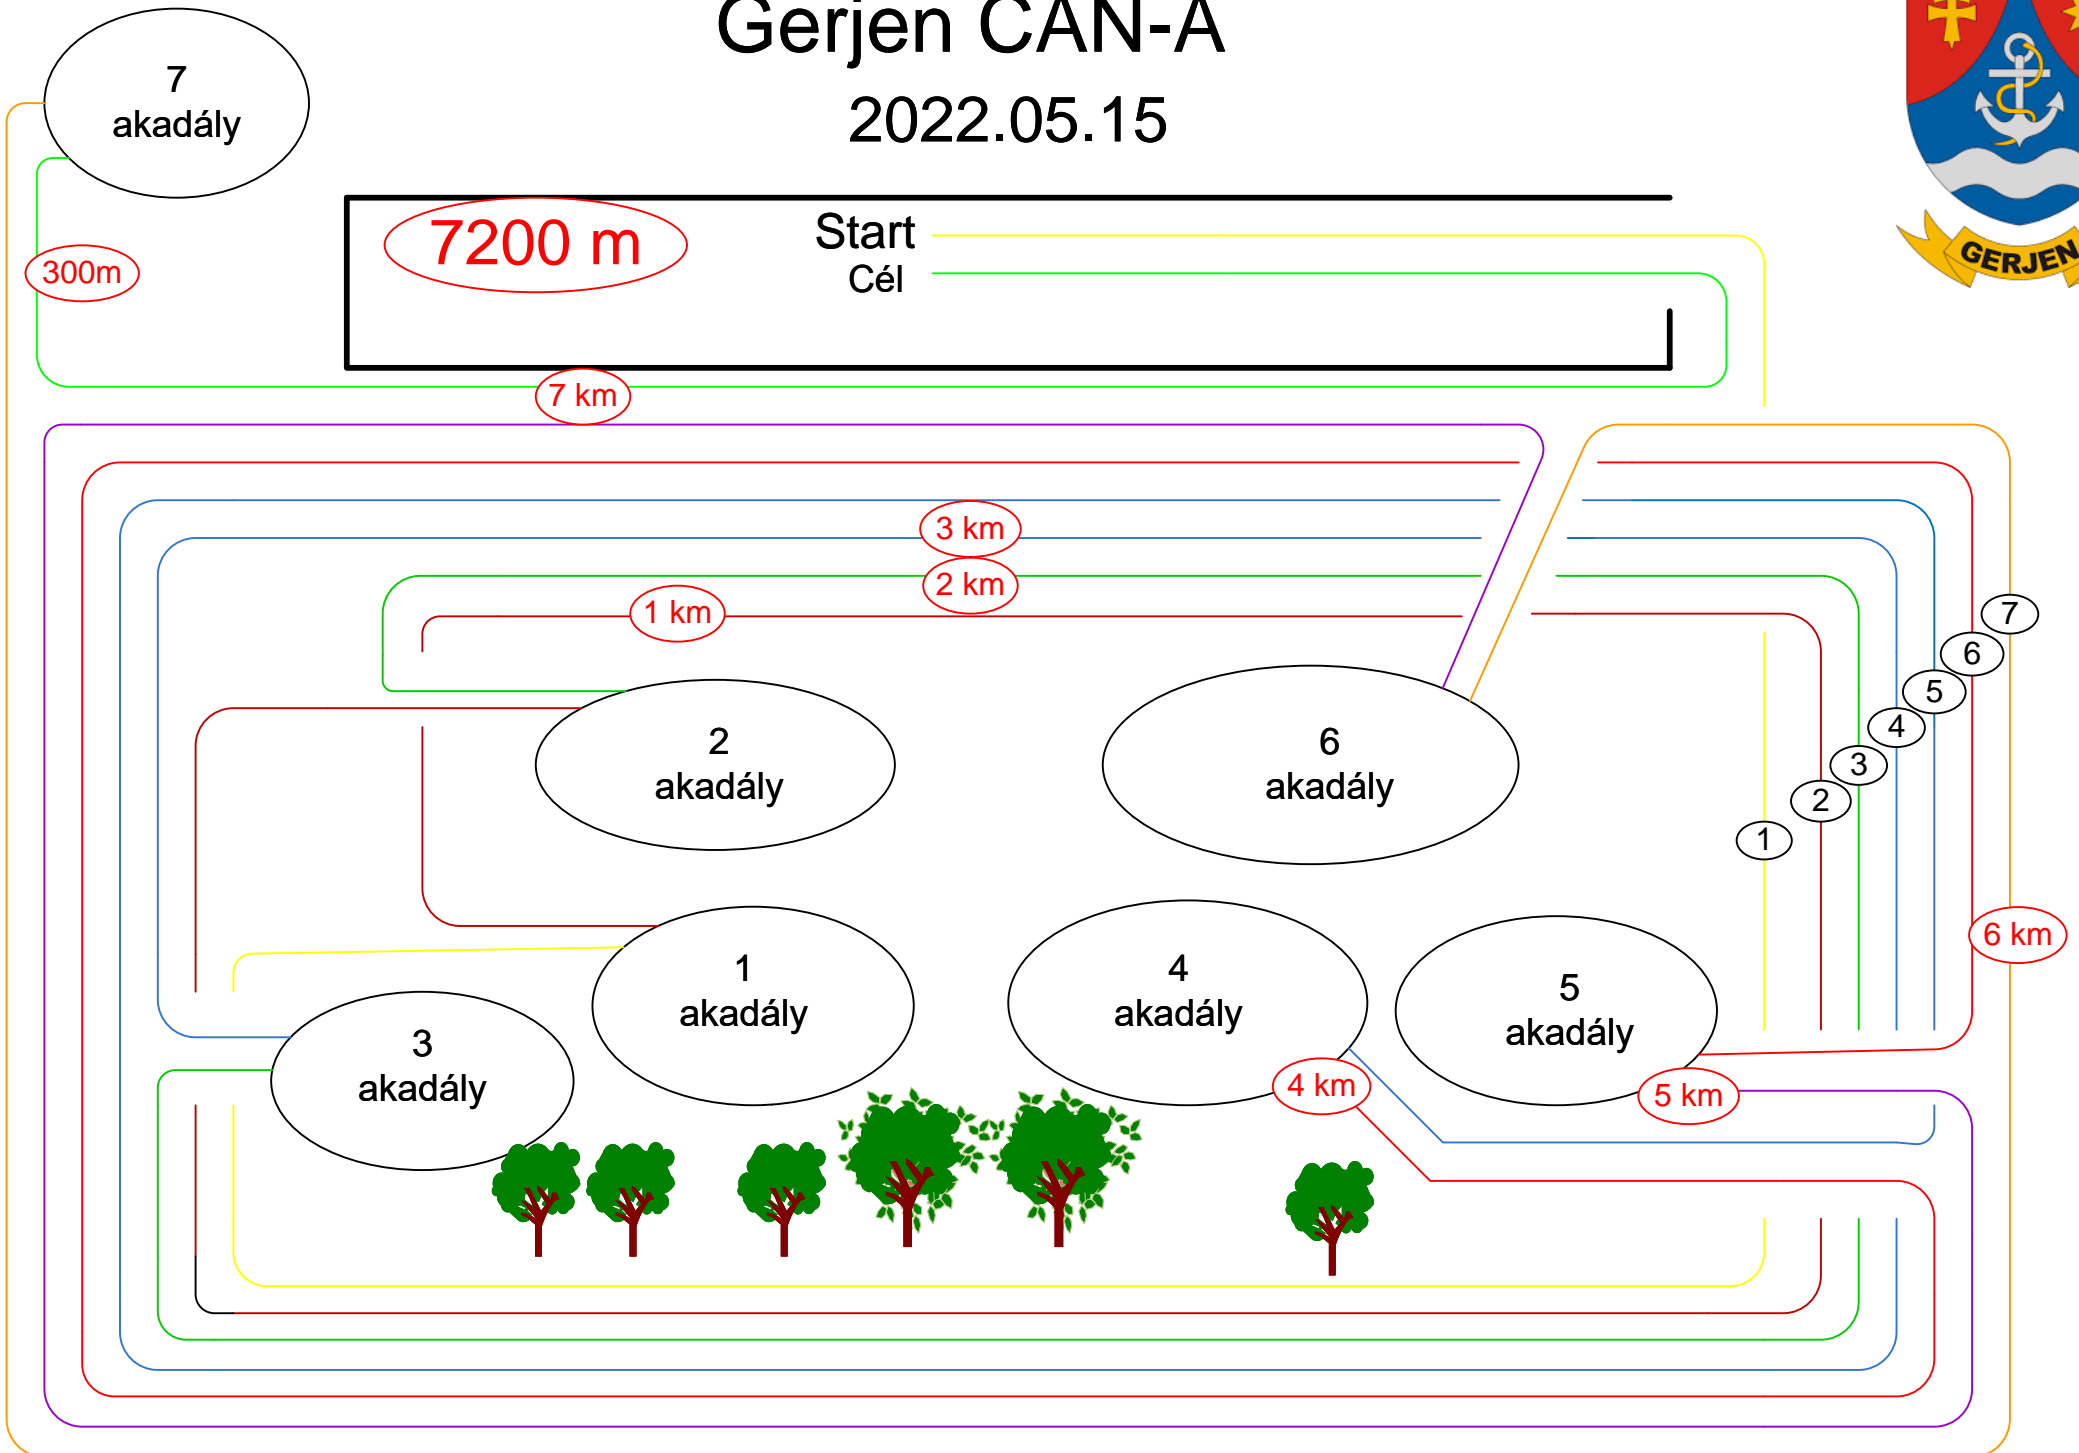

A szakasz

6000 m

Gerjen
CAN-A CAN-B

CAN-J CAN-Ch

Gerjen CAN-A

2022.05.15

Gerjen CAN-B CAN-J

2022.05.15

Gerjen CAN-Ch

2022.05.15

4800 m Start _____
Cél _____

Gerjen

CAN-A CAN-B

2022.05.15

1.akadály

↓ Einfahrt /
↑ Ausfahrt