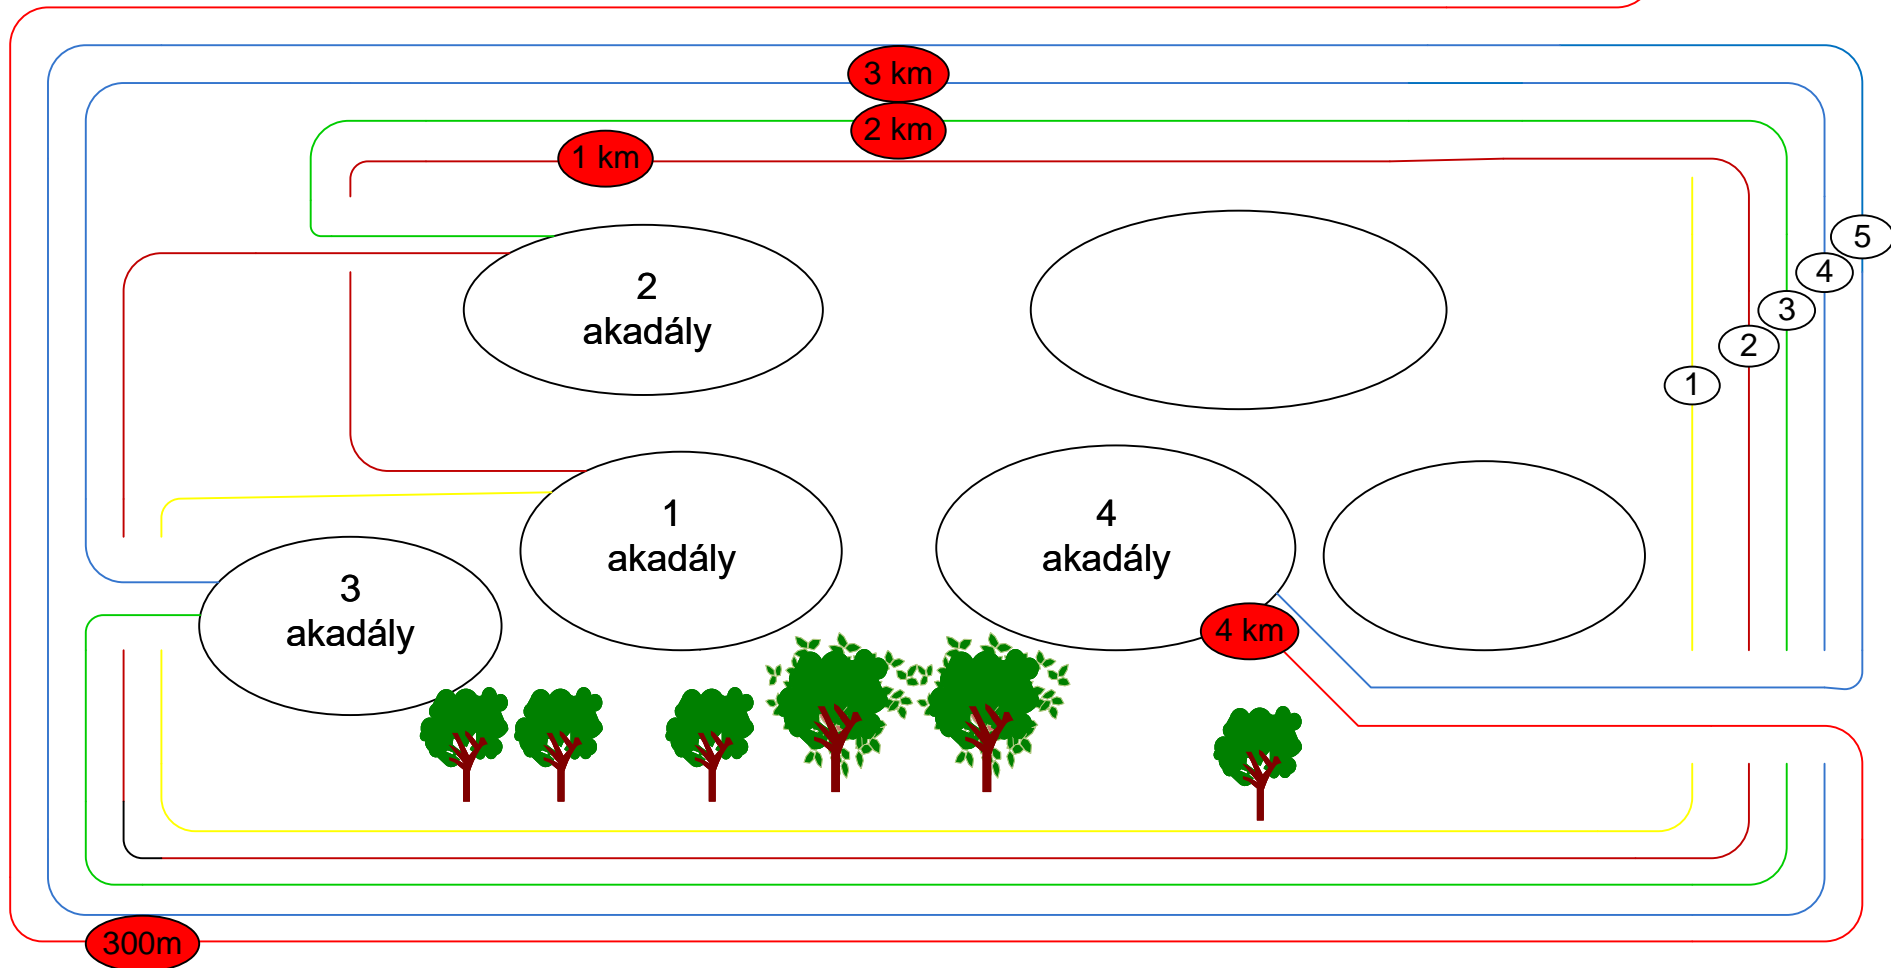

4800 m Start _____
Cél _____