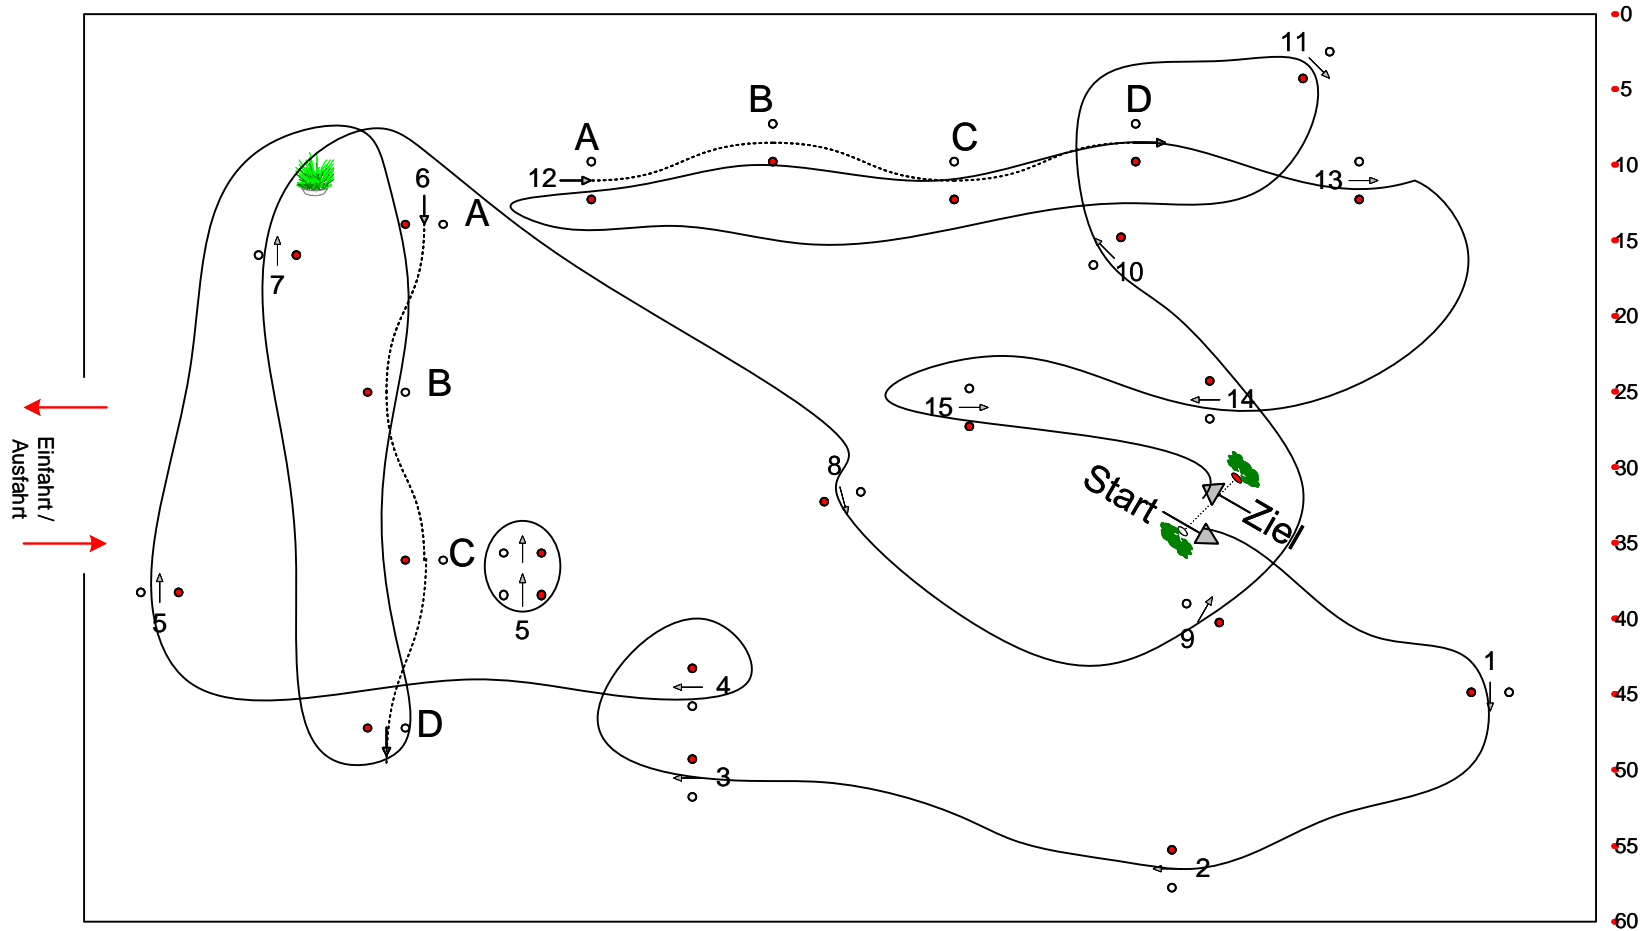

Gerjen

CAN-A CAN-B CAN-J CAN-Ch

Klasse: E

2022. május 14., szombat

Beginn: 15:00 Uhr

CAN-Ch 220m/min 610 m 167 sec

Biró

Gerjen