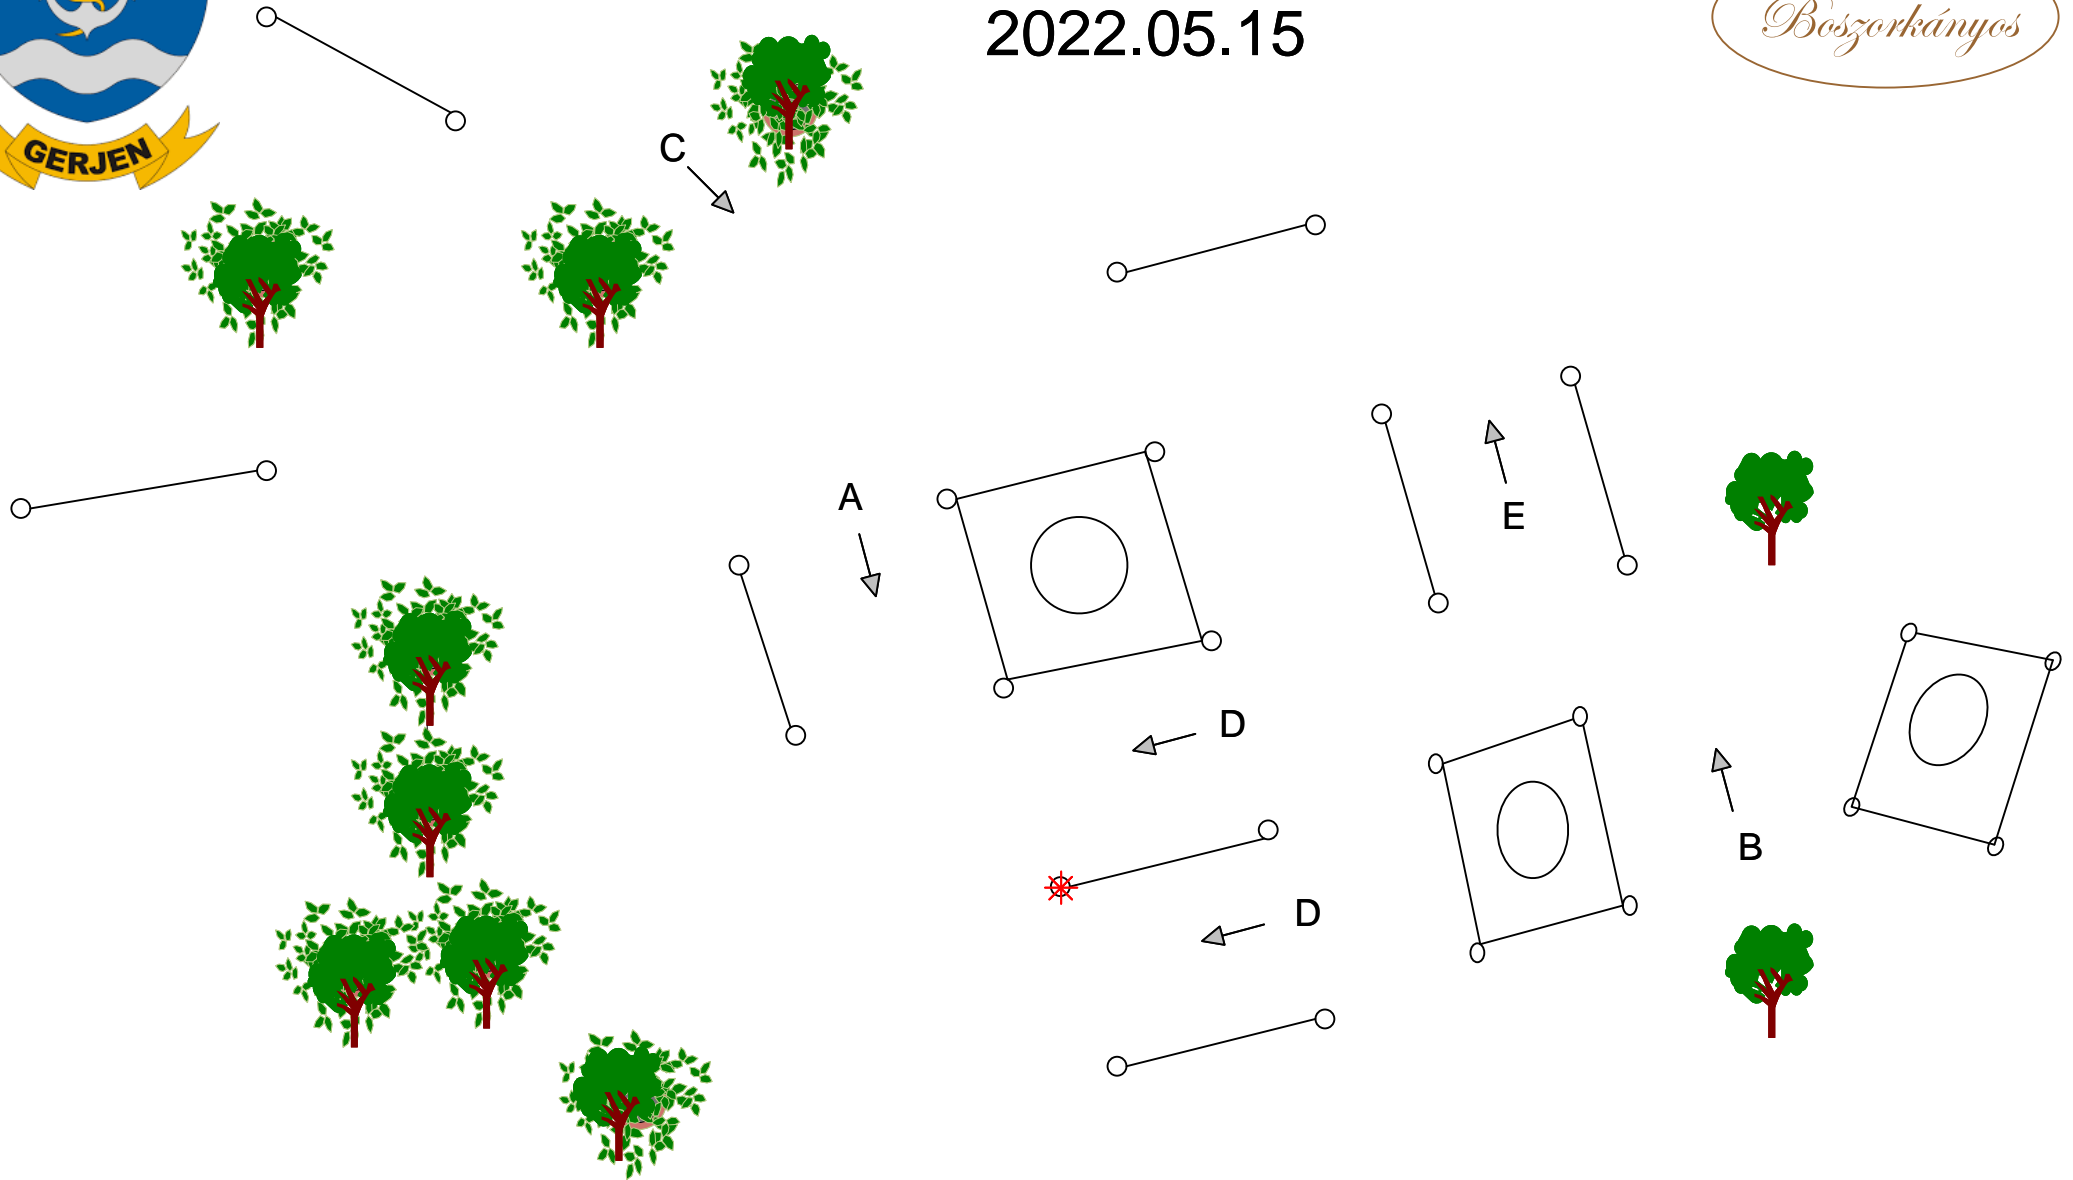

Gerjen CAN-Ch

2022.05.15

4800 m Start _____
Cél _____

Gerjen

CAN-A CAN-B

2022.05.15

1.akadály

↓ Einfahrt /
↑ Ausfahrt