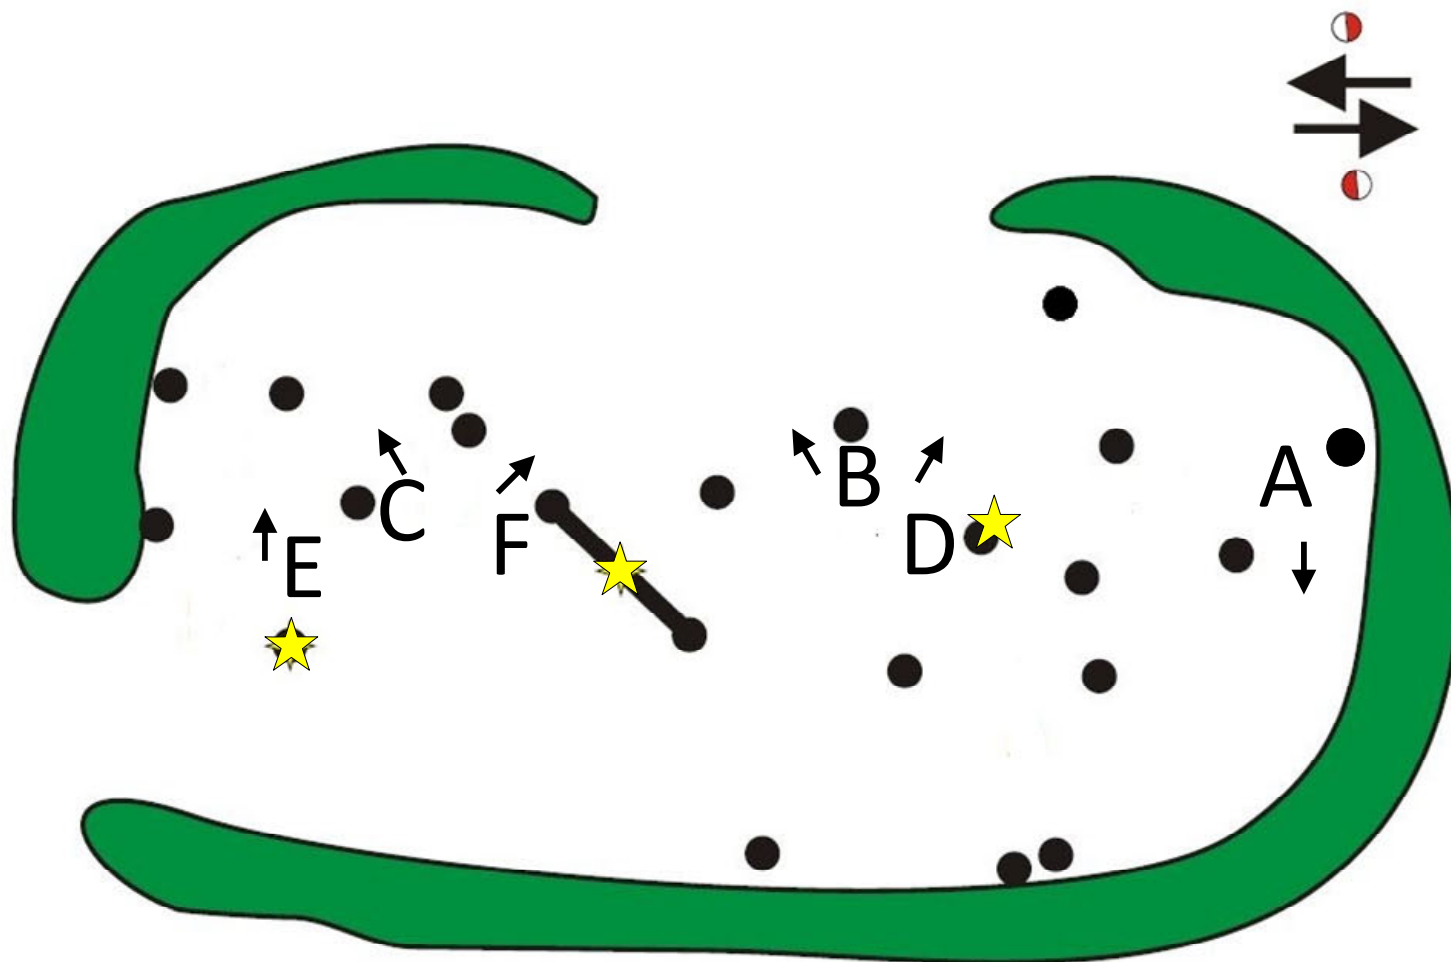

**CAN Császár 2021. június 25-27.**

MARATON IDŐTÁBLA			CAN-C LOVAK				
AKADÁLYOK: 12345 A-D	hossz (m)	játmód	iram km/h	Minimum idő	Alap idő	Maximum idő	Kötelező kapu
Bemelegítő		szabad			00:30:00		
Pihenő					00:05:00		
B szakasz	6.680	Szabályok szerint	14	00:25:38	00:28:38	00:57:16	5

**CAN Császár 2021. június 25-27.**

MARATON IDŐTÁBLA			CAN-C PÓNI				
AKADÁLYOK: 12345 A-D	hossz (m)	játmód	iram km/h	Minimum idő	Alap idő	Maximum idő	Kötelező kapu
Bemelegítő		szabad			00:30:00		
Pihenő					00:05:00		
B szakasz	6.680	Szabályok szerint	13	00:27:50	00:30:50	01:01:40	5

Császár 2021

1. Akadály  
CAN-C: A-D

2 verhető elem

Császár 2021

2. Akadály  
CAN-C: A-D

3 Verhető elem

3. Akadály  
CAN-C: A-D

Császár 2021

4. Akadály  
CAN-C: A-D

2 verhető elem