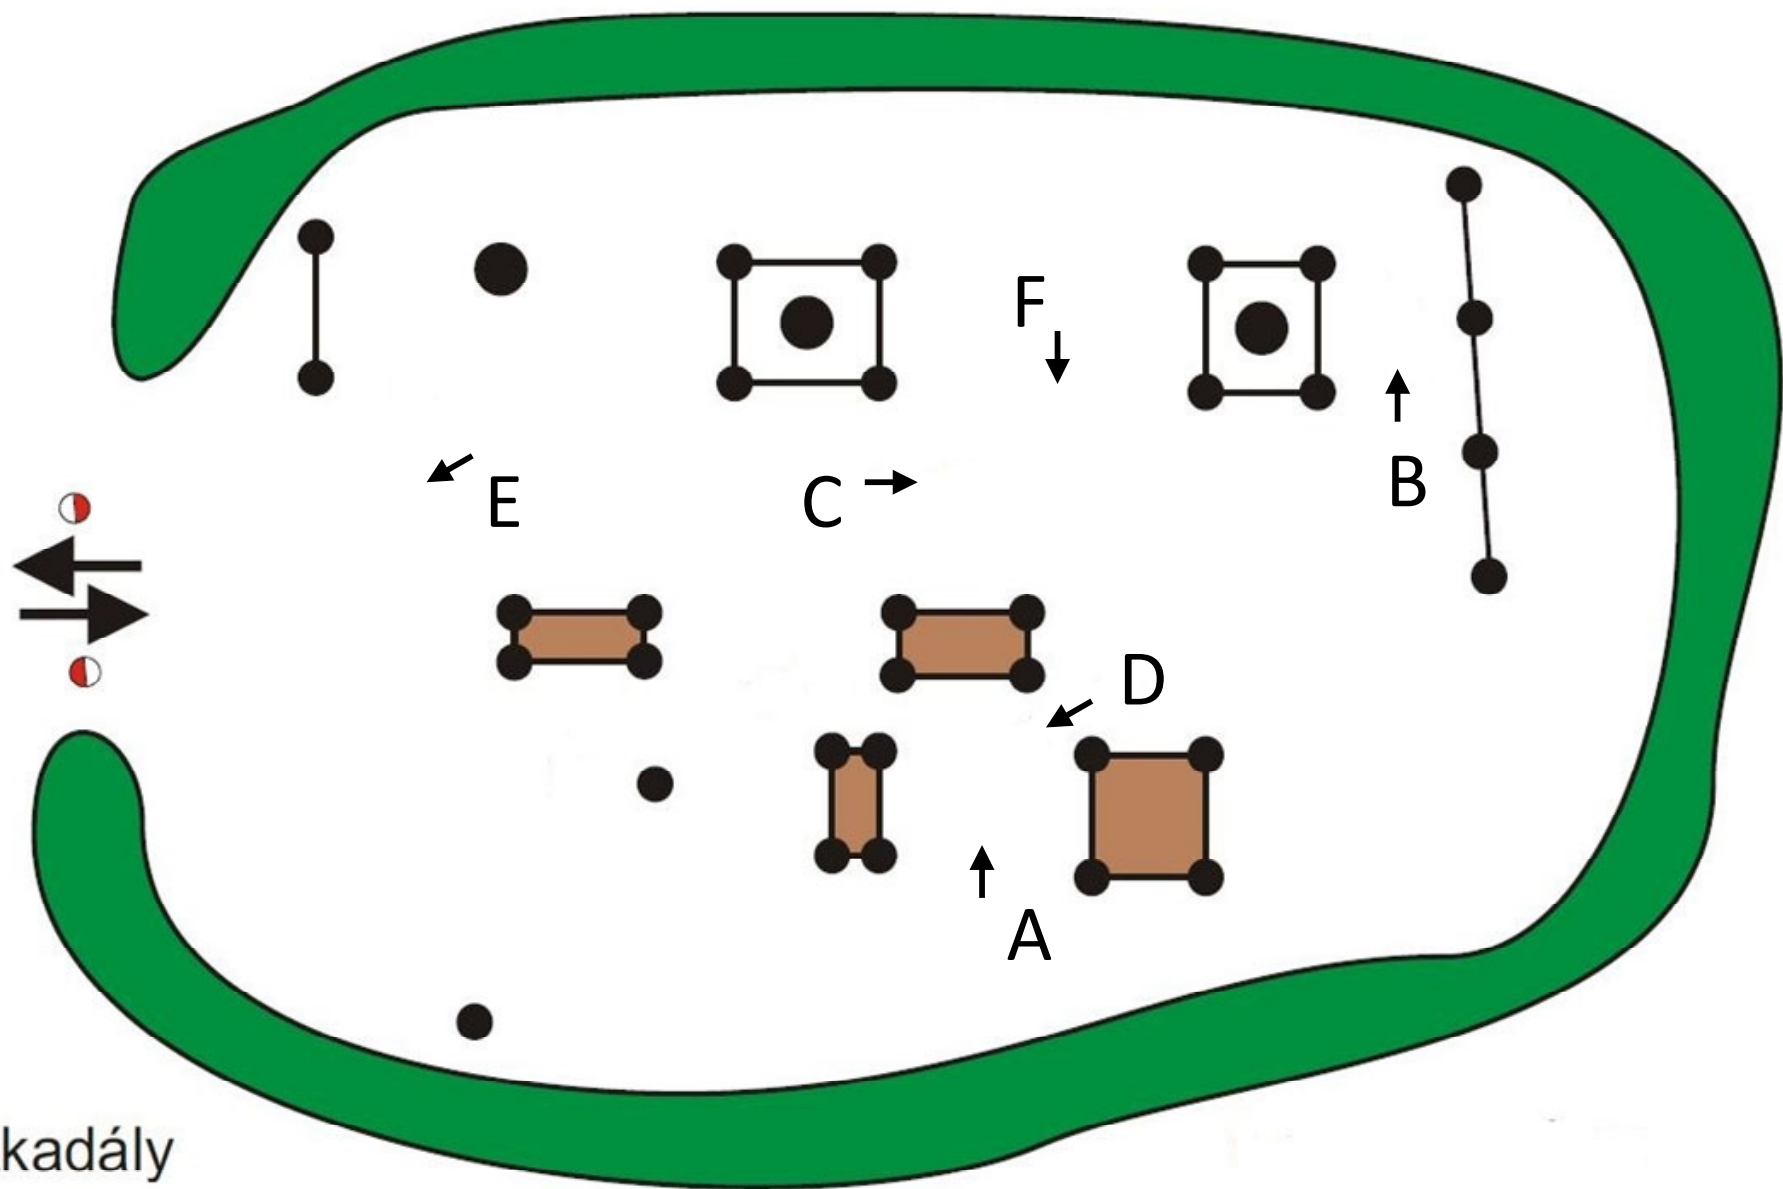

**CAN Császár 2021. június 25-27.**

MARATON IDŐTÁBLA			CAN-C PÓNI				
AKADÁLYOK: 12345 A-D	hossz (m)	játmód	iram km/h	Minimum idő	Alap idő	Maximum idő	Kötelező kapu
Bemelegítő		szabad			00:30:00		
Pihenő					00:05:00		
B szakasz	6.680	Szabályok szerint	13	00:27:50	00:30:50	01:01:40	5

Császár 2021

1. Akadály  
CAN-C: A-D

2 verhető elem

Császár 2021

2. Akadály  
CAN-C: A-D

3 Verhető elem

3. Akadály  
CAN-C: A-D

Császár 2021

4. Akadály  
CAN-C: A-D

2 verhető elem