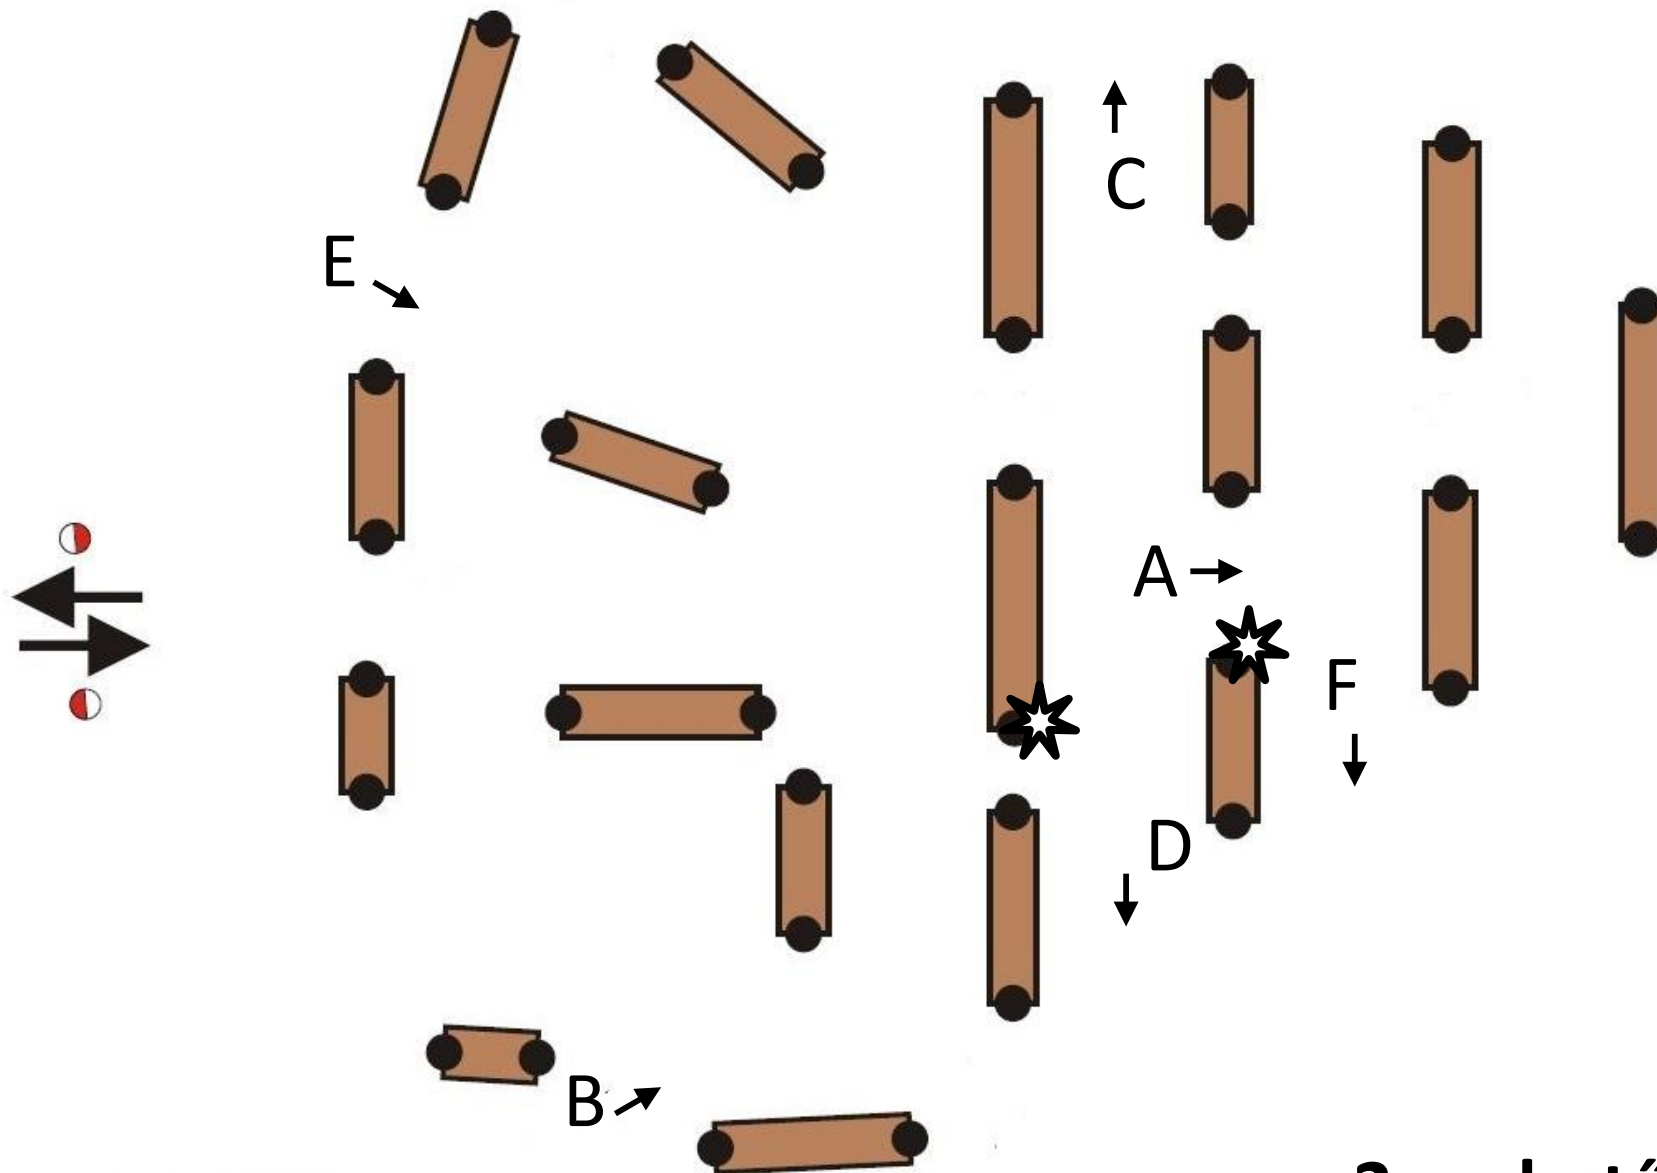

Császár 2021

1. Akadály
CAN-C: A-D

2 verhető elem