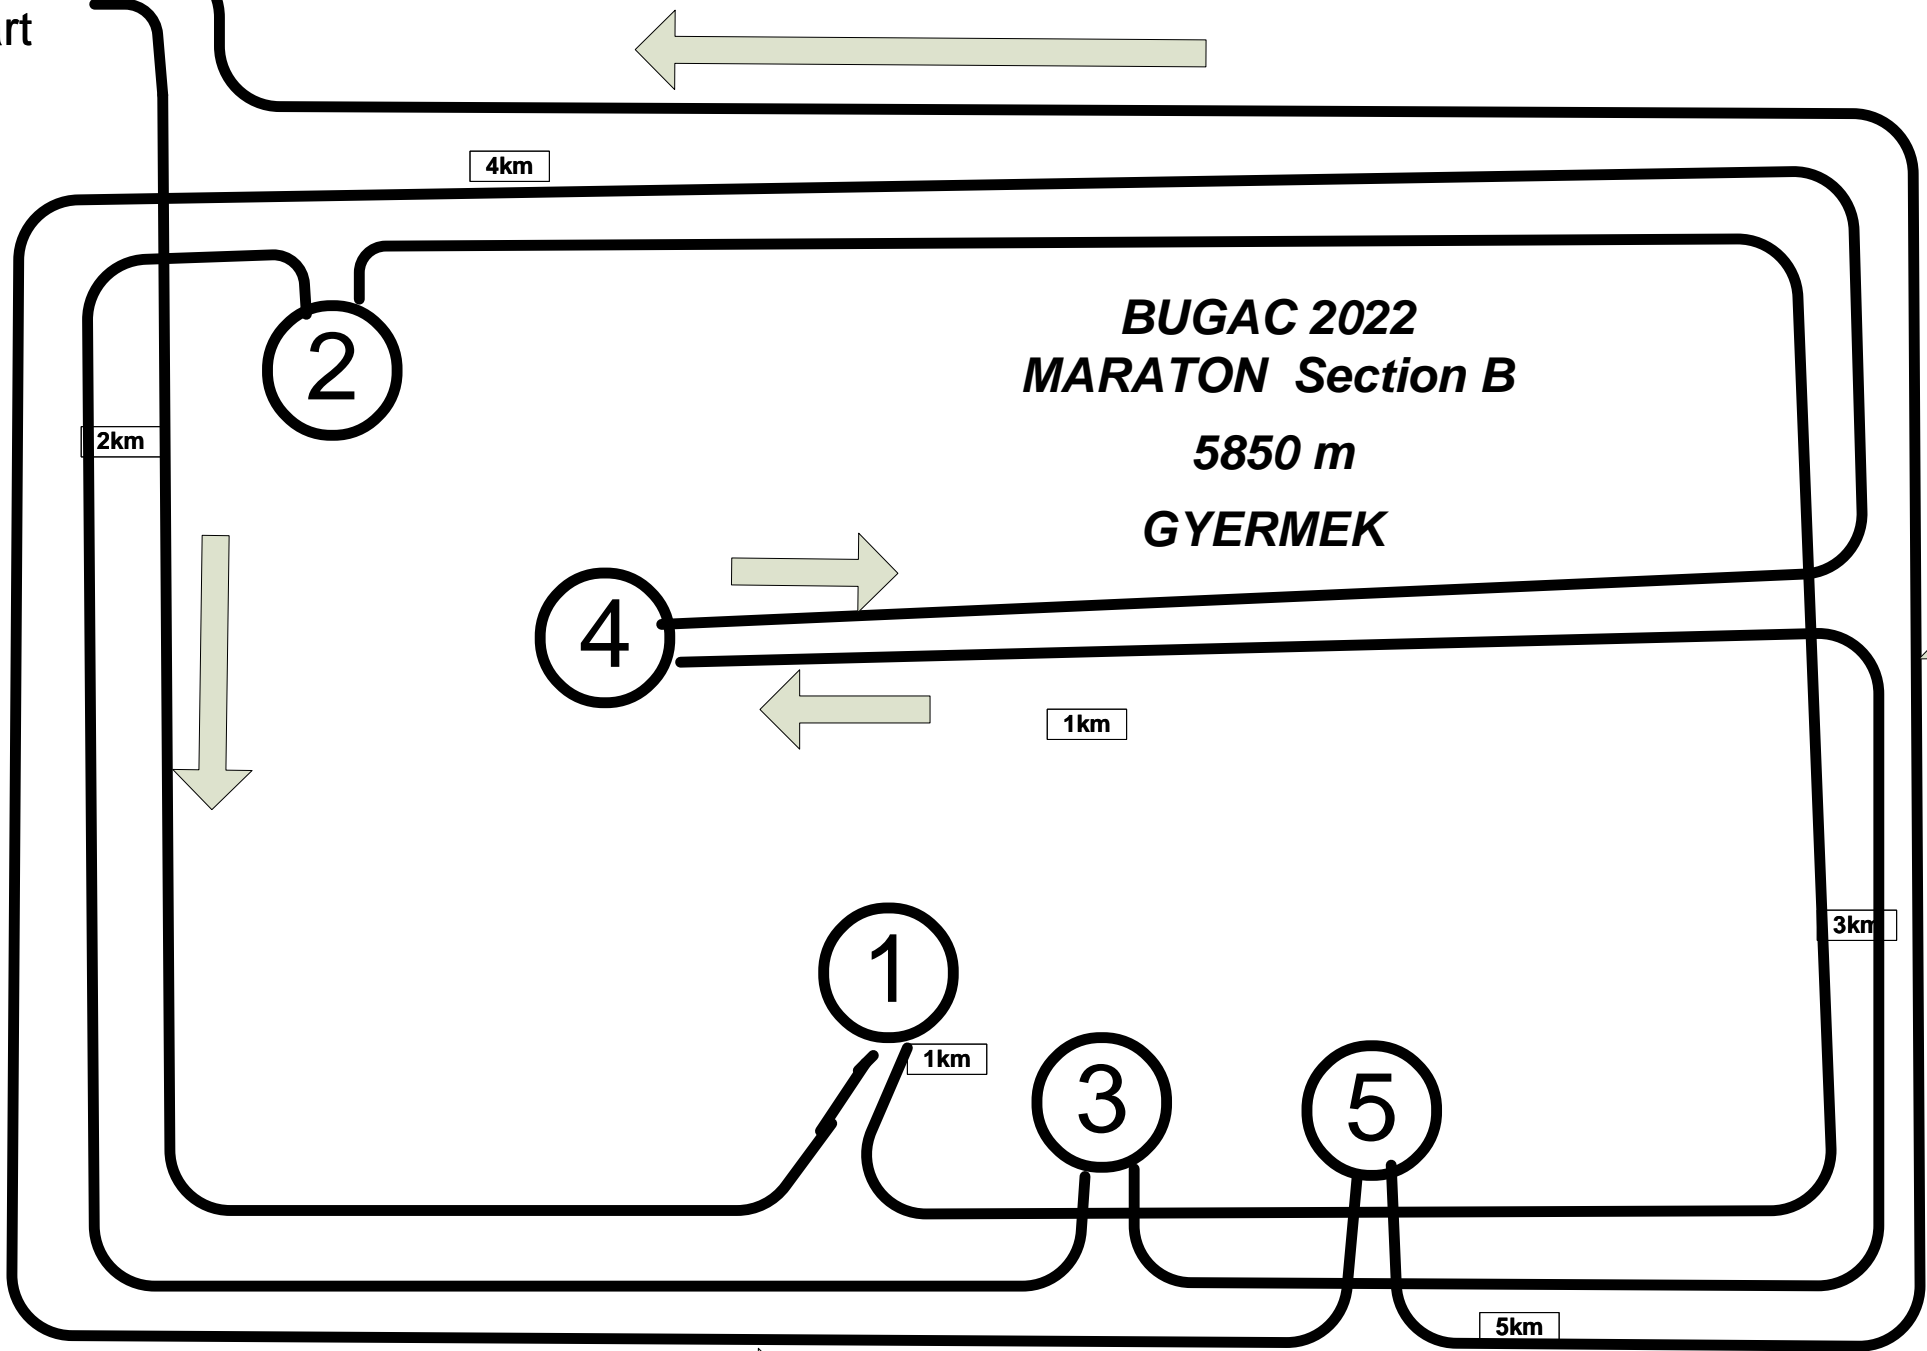

Finish
Start

BUGAC 2022
MARATON Section B
5850 m
GYERMEK

2km

4km

1km

1km

3km

5km