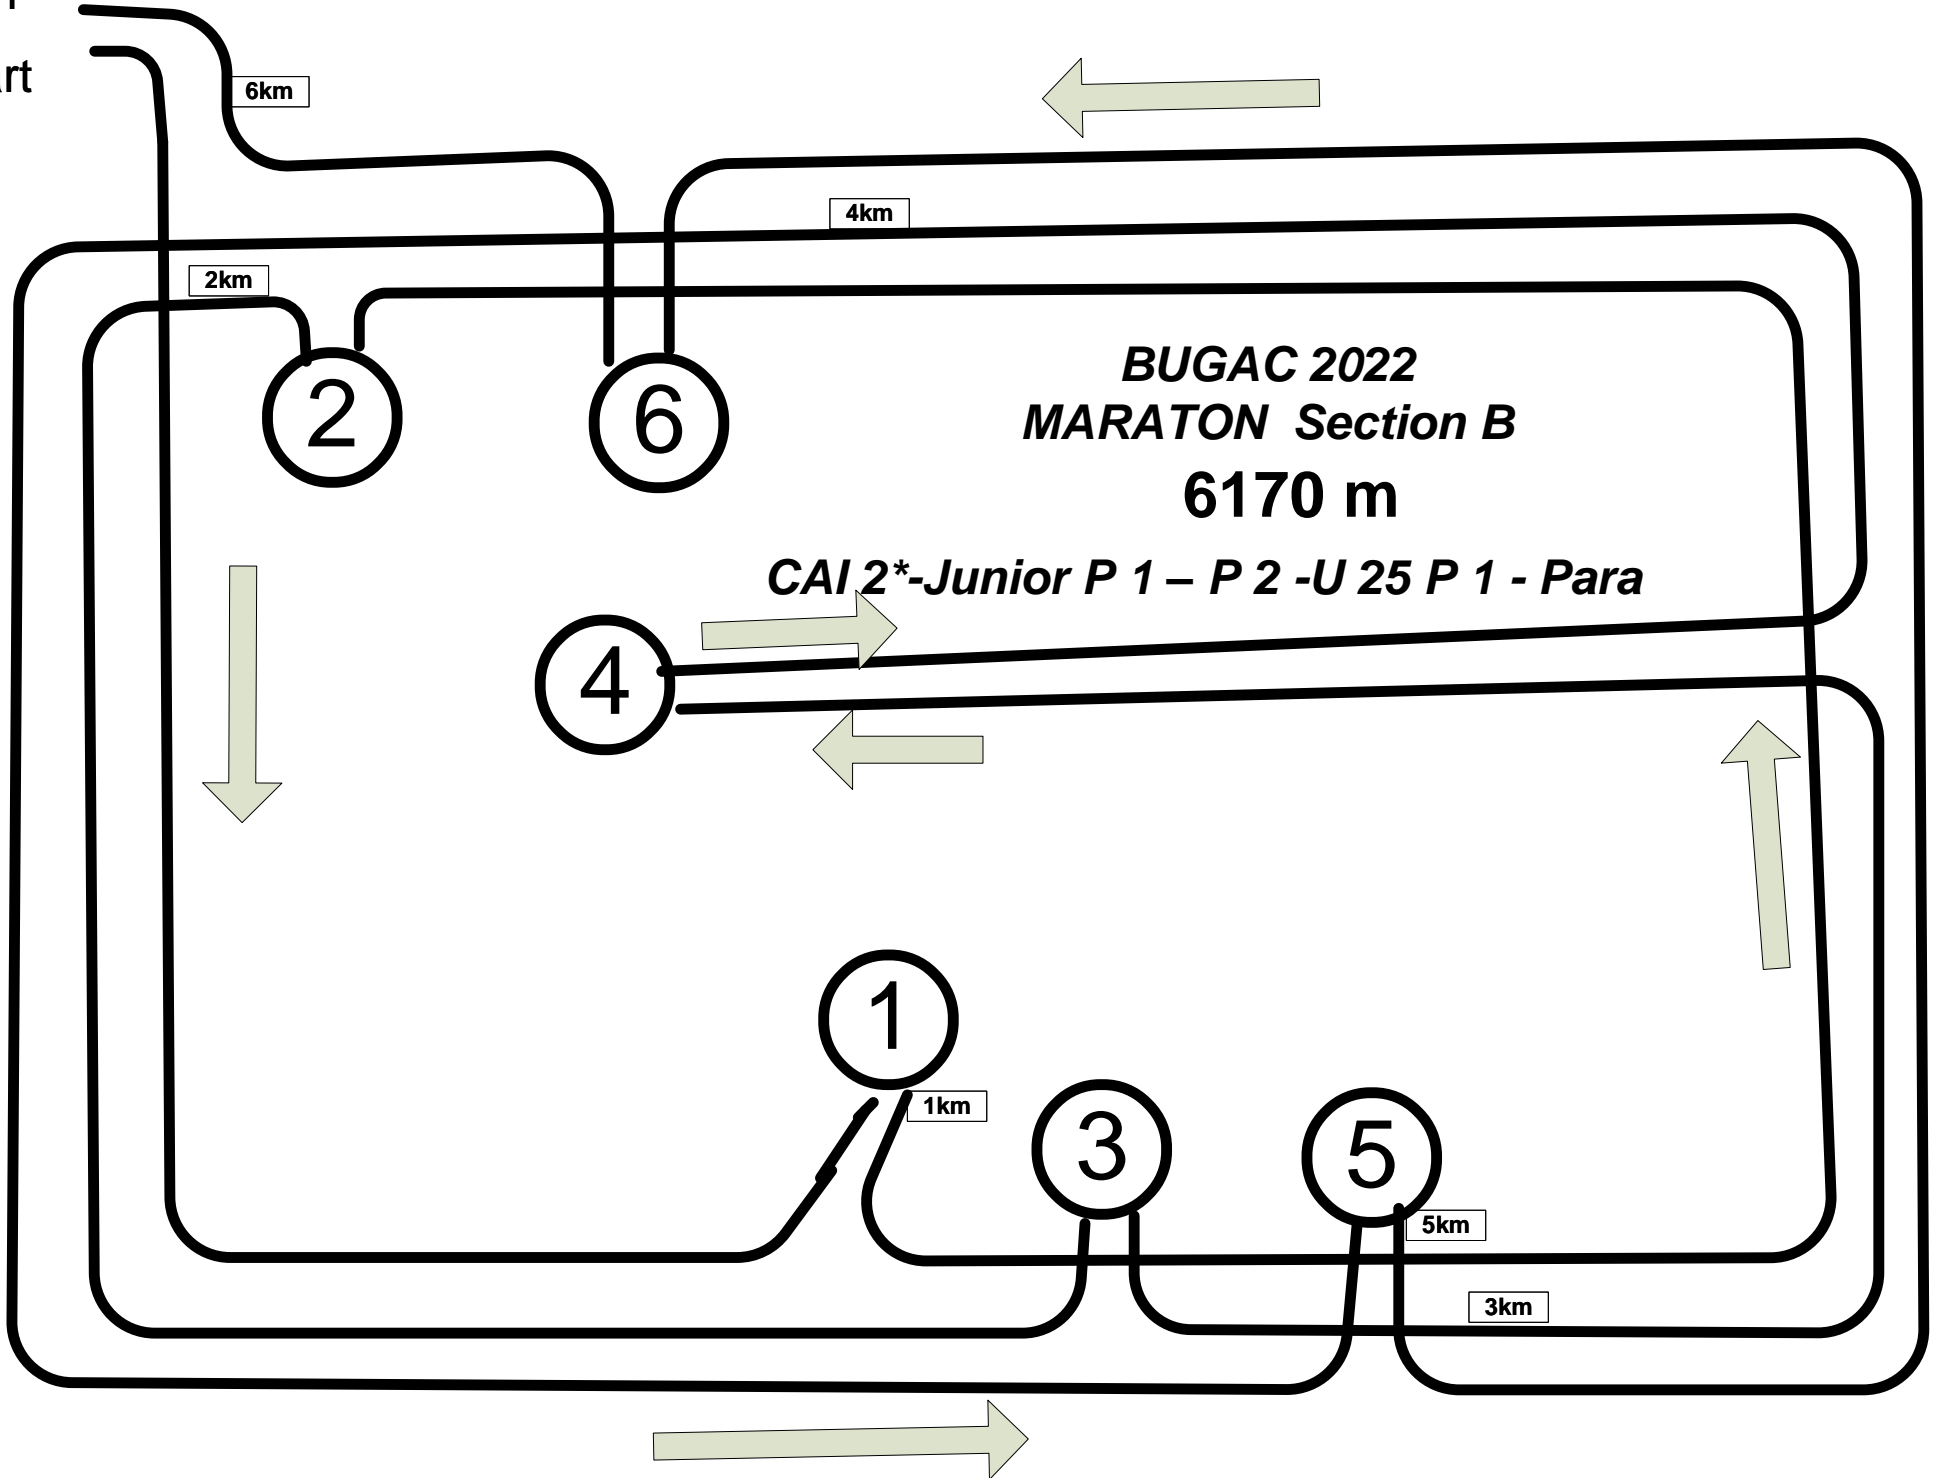

Finish
Start