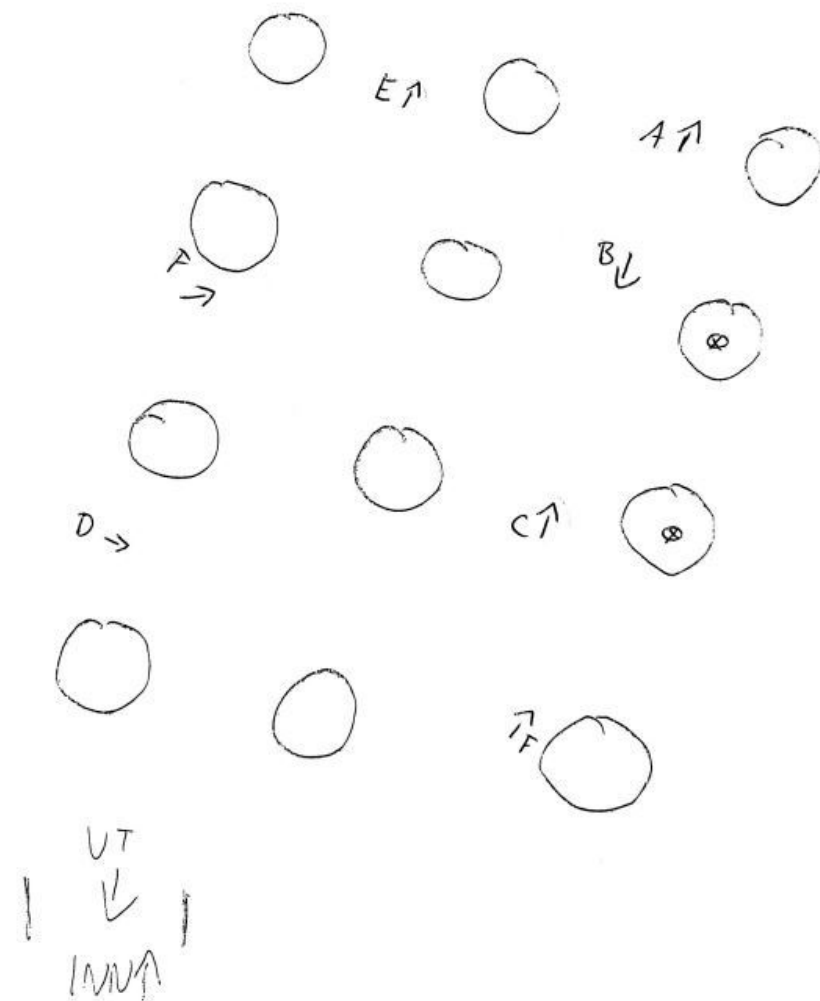

Norgesmesterskap kjøring 2022

OBSTACLE 4

H4

BADELAND

Norgesmesterskap kjøring 2022

OBSTACLE 5

H5

OTTO